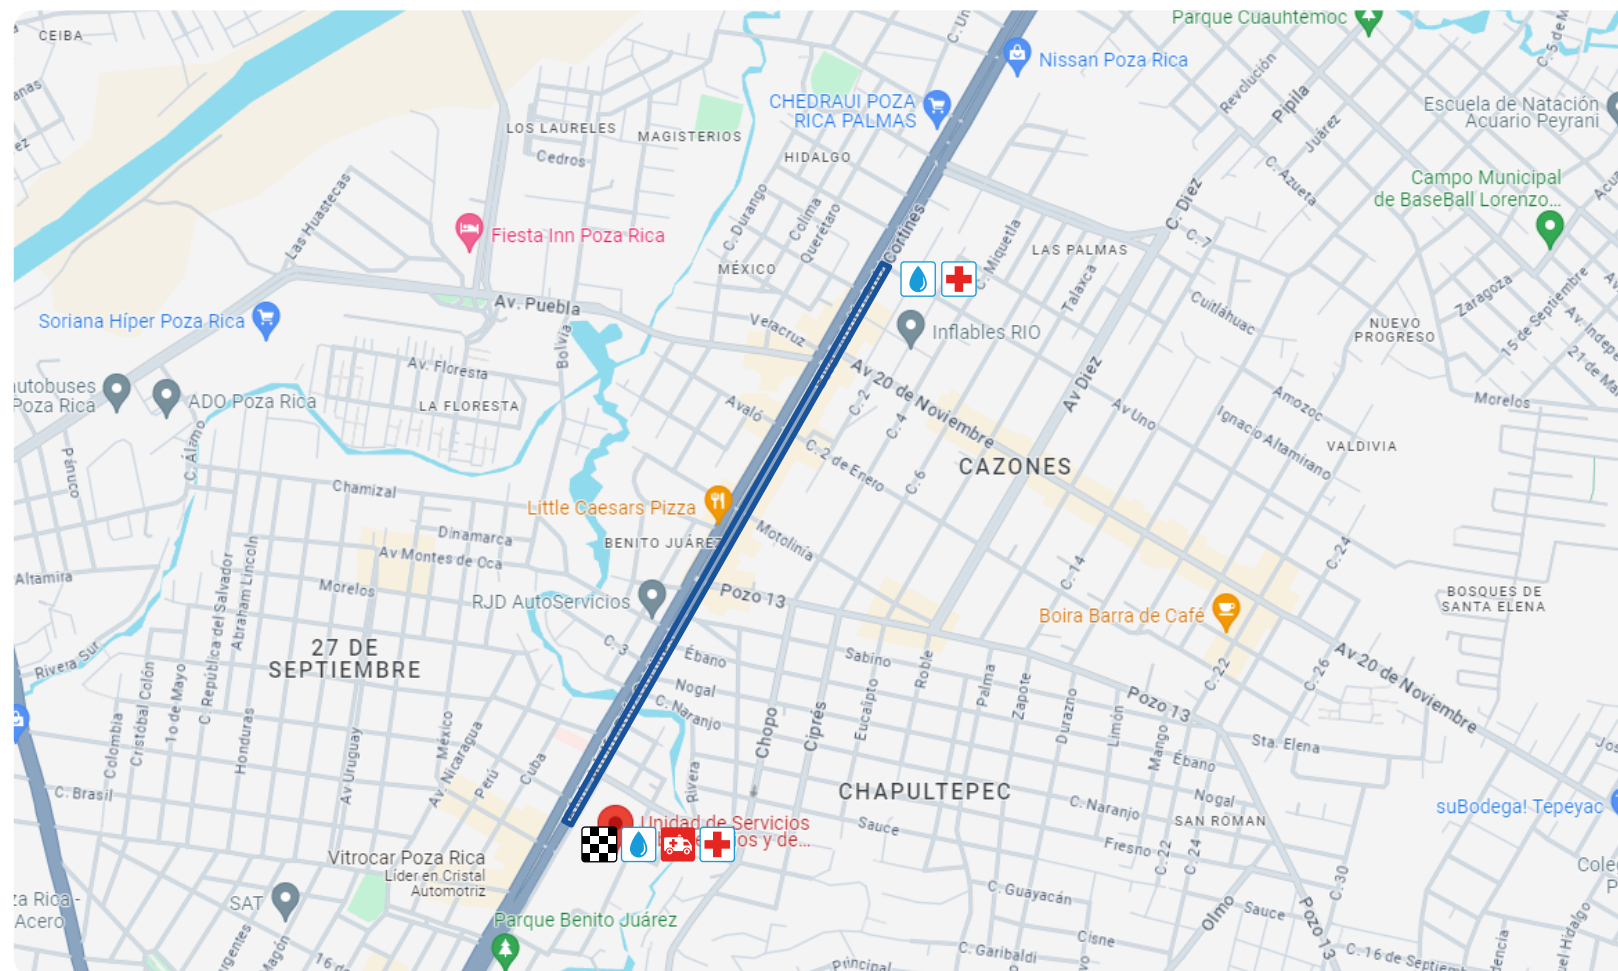

Festejemos ser UV

**CARRERA
UNIVERSITARIA**
¡Corre, trota, camina!

3K | 5K | 10K

Ruta *Poza Rica-Tuxpan*

8 de septiembre de 2024 | 8:00 h

Salida y meta: USBI Poza Rica
(Edificio de Vicerrectoría)

Universidad Veracruzana

GRANRETTO >>>

Ruta Poza Rica-Tuxpan de 3 Km

- **Salida:** USBI Poza Rica.
- Salida lateral del Blvd. Adolfo Ruiz Cortines.
- Con trayectoria a Carretera Cazones.
- Recorrido por todo Blvd. Adolfo Ruiz Cortines.
- Retorno sobre la Av. Uno de la Col. Cazones (Grupo Financiero Banorte).
- Recorrido por todo Blvd. Adolfo Ruiz Cortines.
- Incorporación y recorrido por calle lateral a la altura (Climas Tampico).
- Recorrido por la calle lateral Blvd. Adolfo Ruiz Cortines con dirección a la meta.

Enlace de la ruta:

https://bit.ly/CarreraUV_PozaRica_3km

Mapa de ruta

Simbología

 **Salida - Meta**

- I. USBI Poza Rica

 **Hidratación**

- I. Punto de Salida (USBI)
2. Grupo Financiero Banorte

 **Ambulancias**

1. Punto de Salida (USBI)
Su recorrido será desde el inicio hasta el final de la carrera.

 **Servicio médico**

1. Punto de Salida (USBI)
2. Grupo Financiero Banorte
3. Plaza Garibaldi

Ruta Poza Rica-Tuxpan de 10 Km