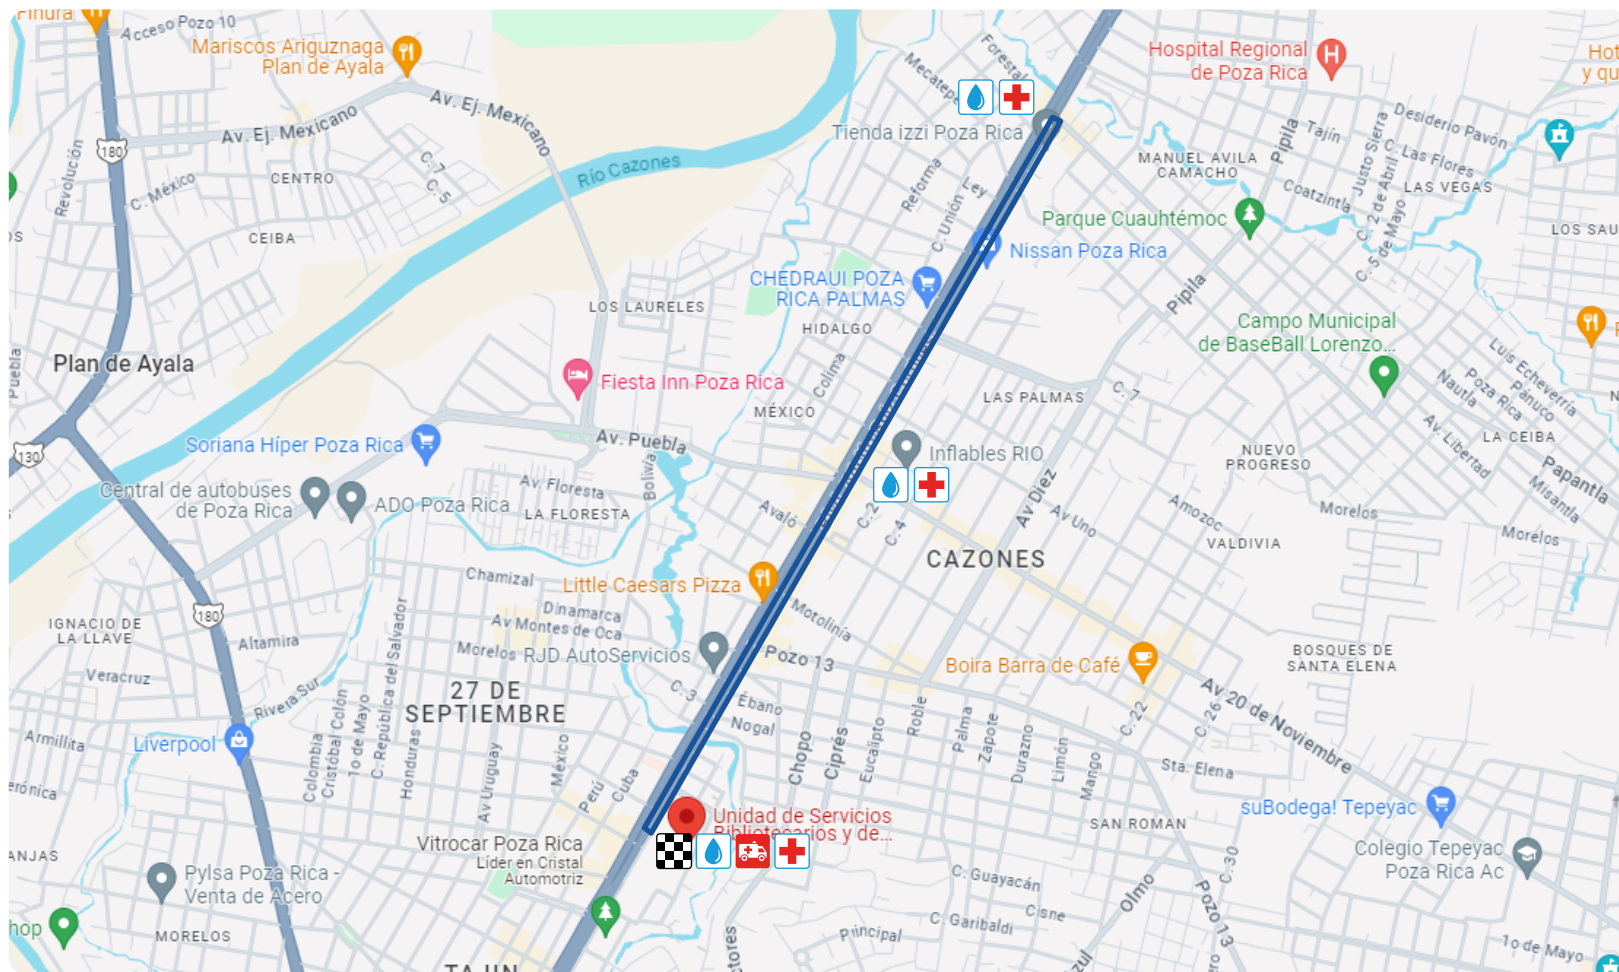

Ruta Poza Rica-Tuxpan de 10 Km

- **Salida:** USBI Poza Rica.
- Salida lateral del Blvd. Adolfo Ruiz Cortines.
- Con trayectoria a Carretera Cazonés.
- Recorrido por todo Blvd. Adolfo Ruiz Cortines.
- Retorno sobre la calle Independencia Col. Manuel Ávila Camacho (Plaza Garibaldi).
- Recorrido por todo Blvd. Adolfo Ruiz Cortines.
- Incorporación y recorrido por calle lateral a la altura (Climas Tampico).
- Retorno sobre la entrada a la USBI Poza Rica.
- Con trayectoria a Carretera Cazonés
- Recorrido por todo Blvd. Adolfo Ruiz Cortines.
- Retorno sobre la calle Independencia Col. Manuel Ávila Camacho (Plaza Garibaldi).
- Recorrido por todo Blvd. Adolfo Ruiz Cortines.
- Incorporación y recorrido por calle lateral a la altura (Climas Tampico)
- Recorrido por la calle lateral Blvd. Adolfo Ruiz Cortines con dirección a la meta.

Enlace de la ruta:

<https://bit.ly/CarreraUV_PozaRica_5y10km>

Mapa de ruta

Simbología

Salida - Meta

1. USBI Poza Rica

Hidratación

1. Punto de Salida (USBI)
2. Grupo Financiero Banorte
3. Plaza Garibaldi

Ambulancias

1. Punto de Salida (USBI)
  Su recorrido será desde el inicio hasta el final de la carrera.

Servicio médico

1. Punto de Salida (USBI)
2. Grupo Financiero Banorte
3. Plaza Garibaldi