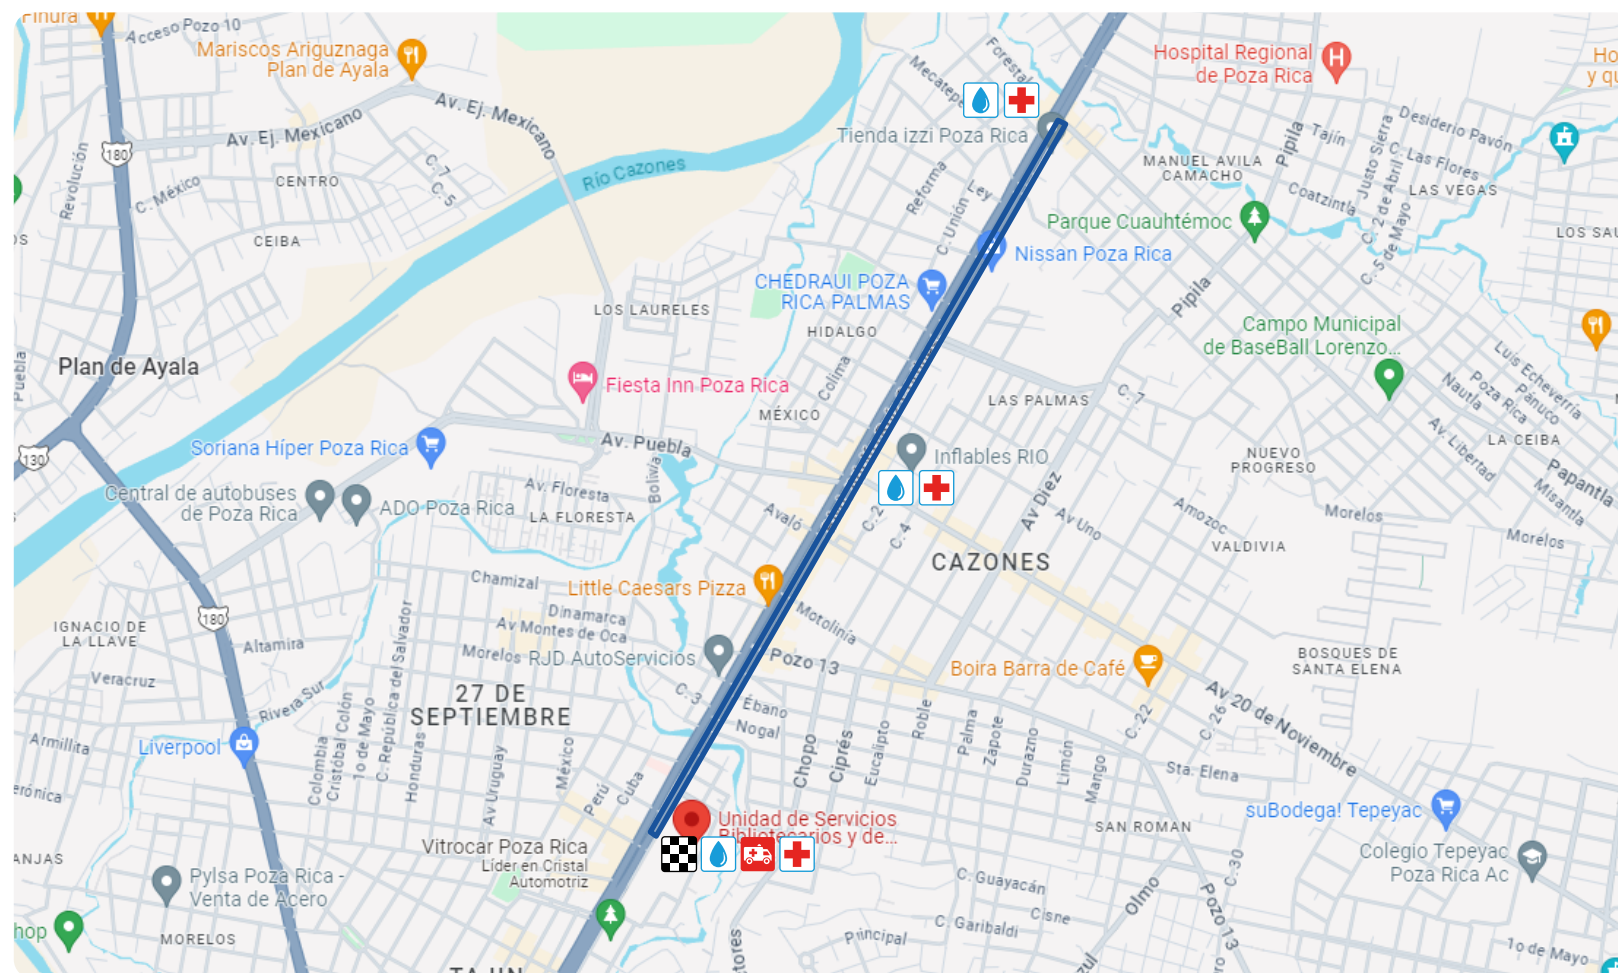

Ruta Poza Rica-Tuxpan de 5 Km

- **Salida:** USBI Poza Rica.
- Salida lateral del Blvd. Adolfo Ruiz Cortines.
- Con trayectoria a Carretera Cazones.
- Recorrido por todo Blvd. Adolfo Ruiz Cortines.
- Retorno sobre la calle independencia Col. Manuel Ávila Camacho (Plaza Garibaldi).
- Recorrido por todo Blvd. Adolfo Ruiz Cortines.
- Incorporación y recorrido por calle lateral a la altura (Climas Tampico).
- Recorrido por la calle lateral Blvd. Adolfo Ruiz Cortines con dirección a la meta.

Enlace de la ruta:

<https://bit.ly/CarreraUV_PozaRica_5y10km>

Mapa de ruta

Simbología

Salida - Meta

1. USBI Poza Rica

Hidratación

1. Punto de Salida (USBI)
2. Grupo Financiero Banorte
3. Plaza Garibaldi

Ambulancias

1. Punto de Salida (USBI)
  Su recorrido será desde el inicio hasta el final de la carrera.

Servicio médico

1. Punto de Salida (USBI)
2. Grupo Financiero Banorte
3. Plaza Garibaldi