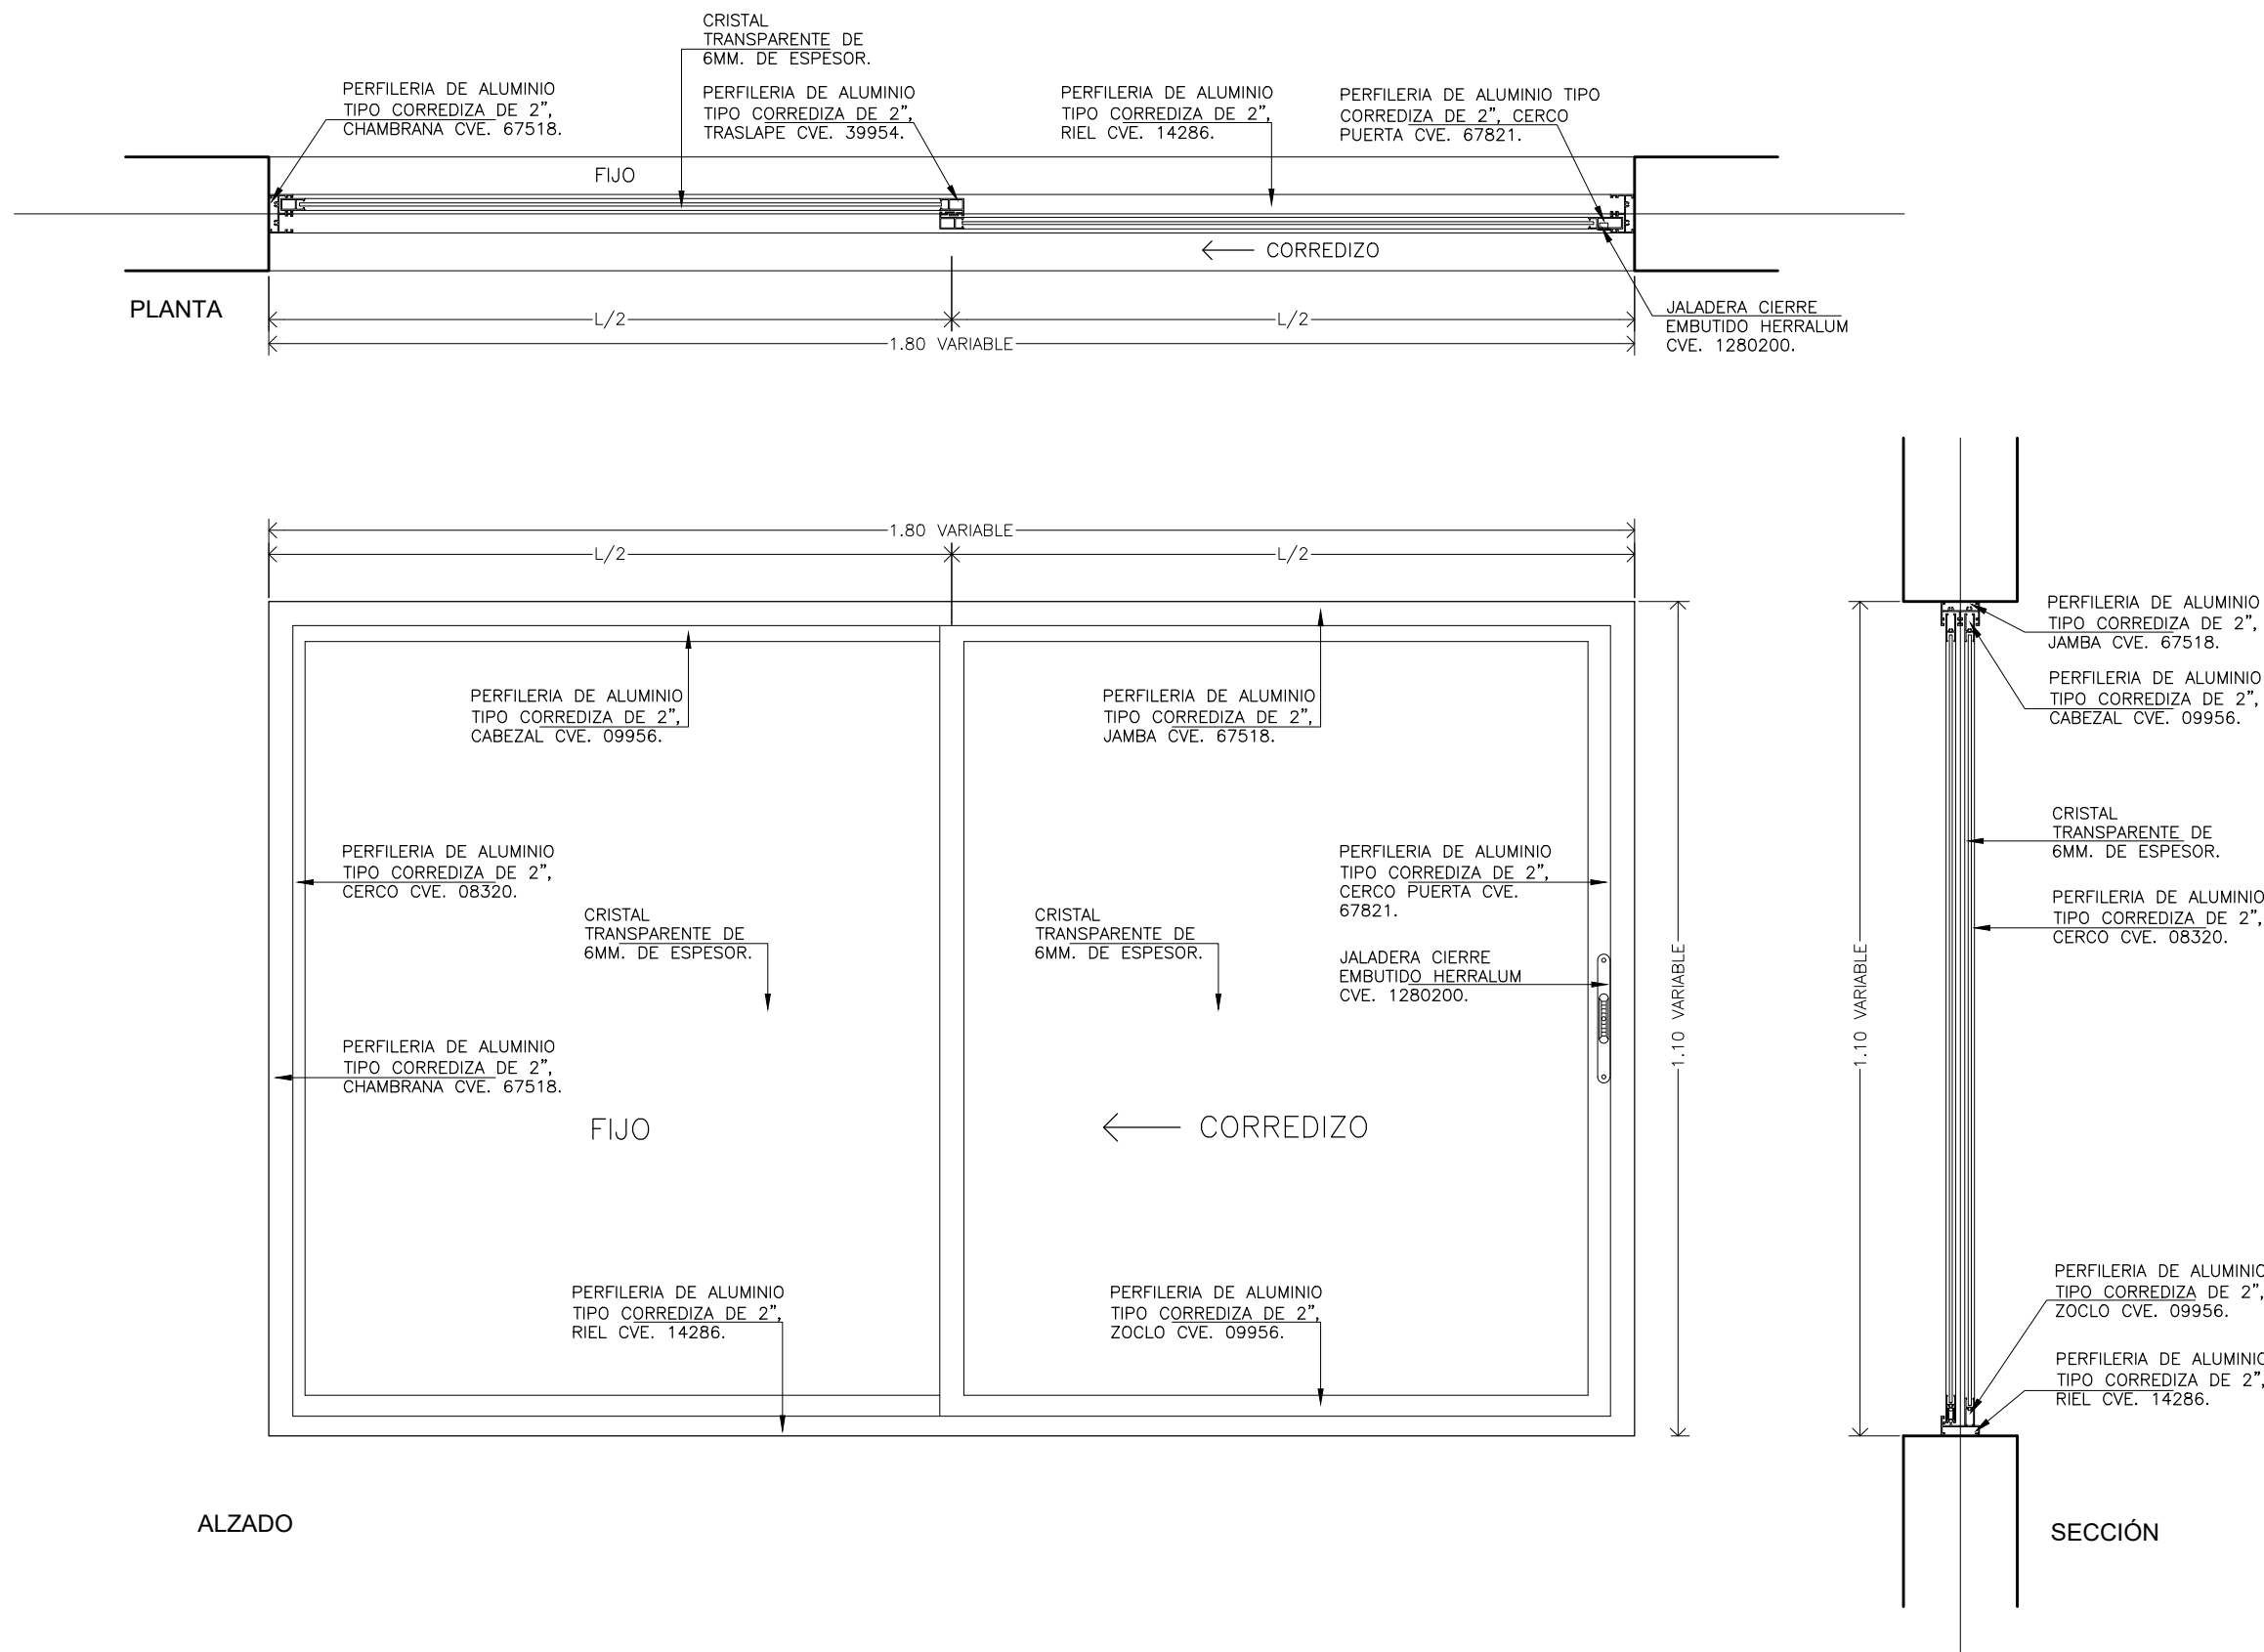

UNIVERSIDAD VERACRUZANA

CANCELERÍA V-03 Fija-Corrediza a base de perfiles de aluminio anodizado natural tipo 'Perfilería Corrediza' de 2", marca Cuprum Línea Panorama, con cristal transparente de 6mm de espesor, (según detalle KV-03), incluye: Jaladera cierre embutido tipo europeo color natural MCA. Herralum Mod. 1280200 o similar, 2 Carretillas con rueda de nylon MCA. Herralum Mod. 2014000NY o similar, calza de neopreno, pijas, empaques, sellado perimetral, materiales, mano de obra, herramienta, equipo, limpieza del área y todo lo necesario para su correcta ejecución (P.U.O.T.)

REGIÓN: **XALAPA**

VISTA: **PLANTA ALZADO SECCIÓN**

ESCALA: **1:10**

COTAS: **MT.**

FECHA: **DIC 2021**

TIPO DE PLANO: **CANCELERIA**

CLAVE: **KV-03**

TIPO DE PLANO: **DETALLES DE CANCELERIA**

NOMBRE DE PLANO: **CANCELERIA TIPO V-03**

JEFE DEL DPTO. DE PROYECTOS:
ARQ. RAFAEL CADENA AHUMADA
CED. PROF. 4738166

DIRECTOR DPCyM:
M. ARQ. EMILIA P. RODILES JUSTO
CED. PROF. 1644460

CONCEPTO:
UV-071-001-05