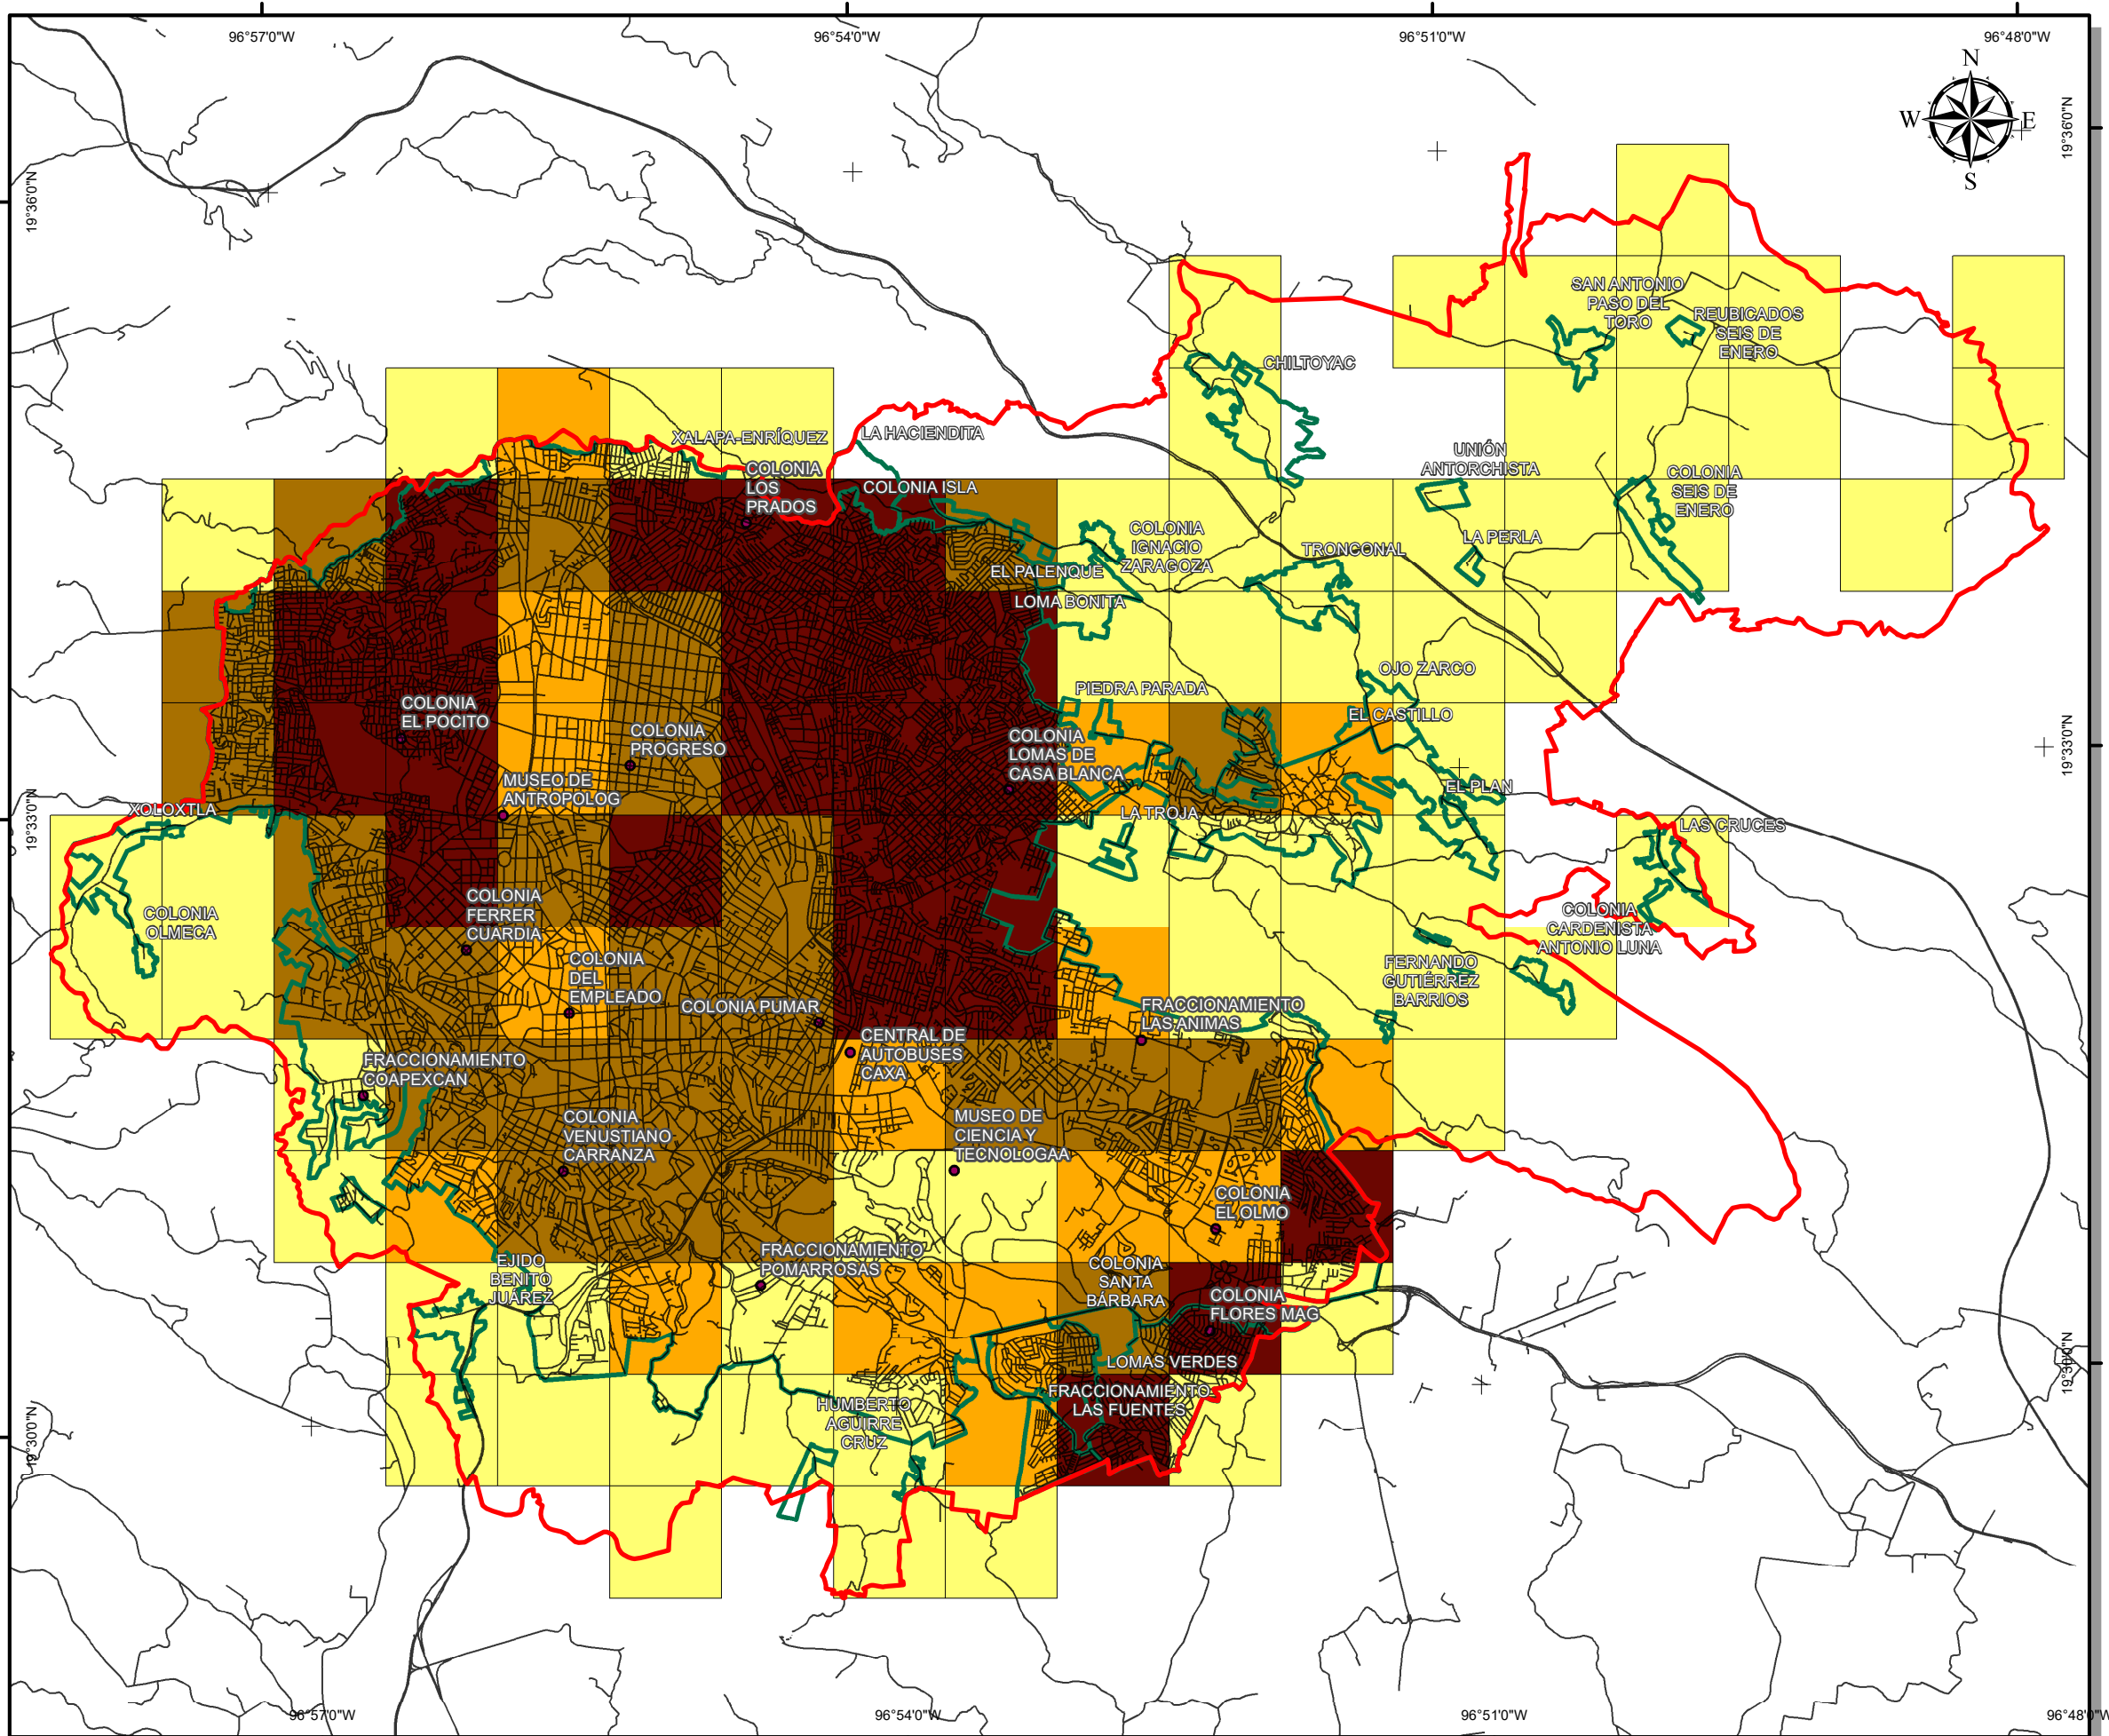

PERMEABILIDAD (INTERSECCIONES / KM2)

SIMBOLOGÍA

LOCALIZACIÓN

Fuente:
 Carta topográfica E14B27, INEGI. 2019
 SINCE. 2020. INEGI