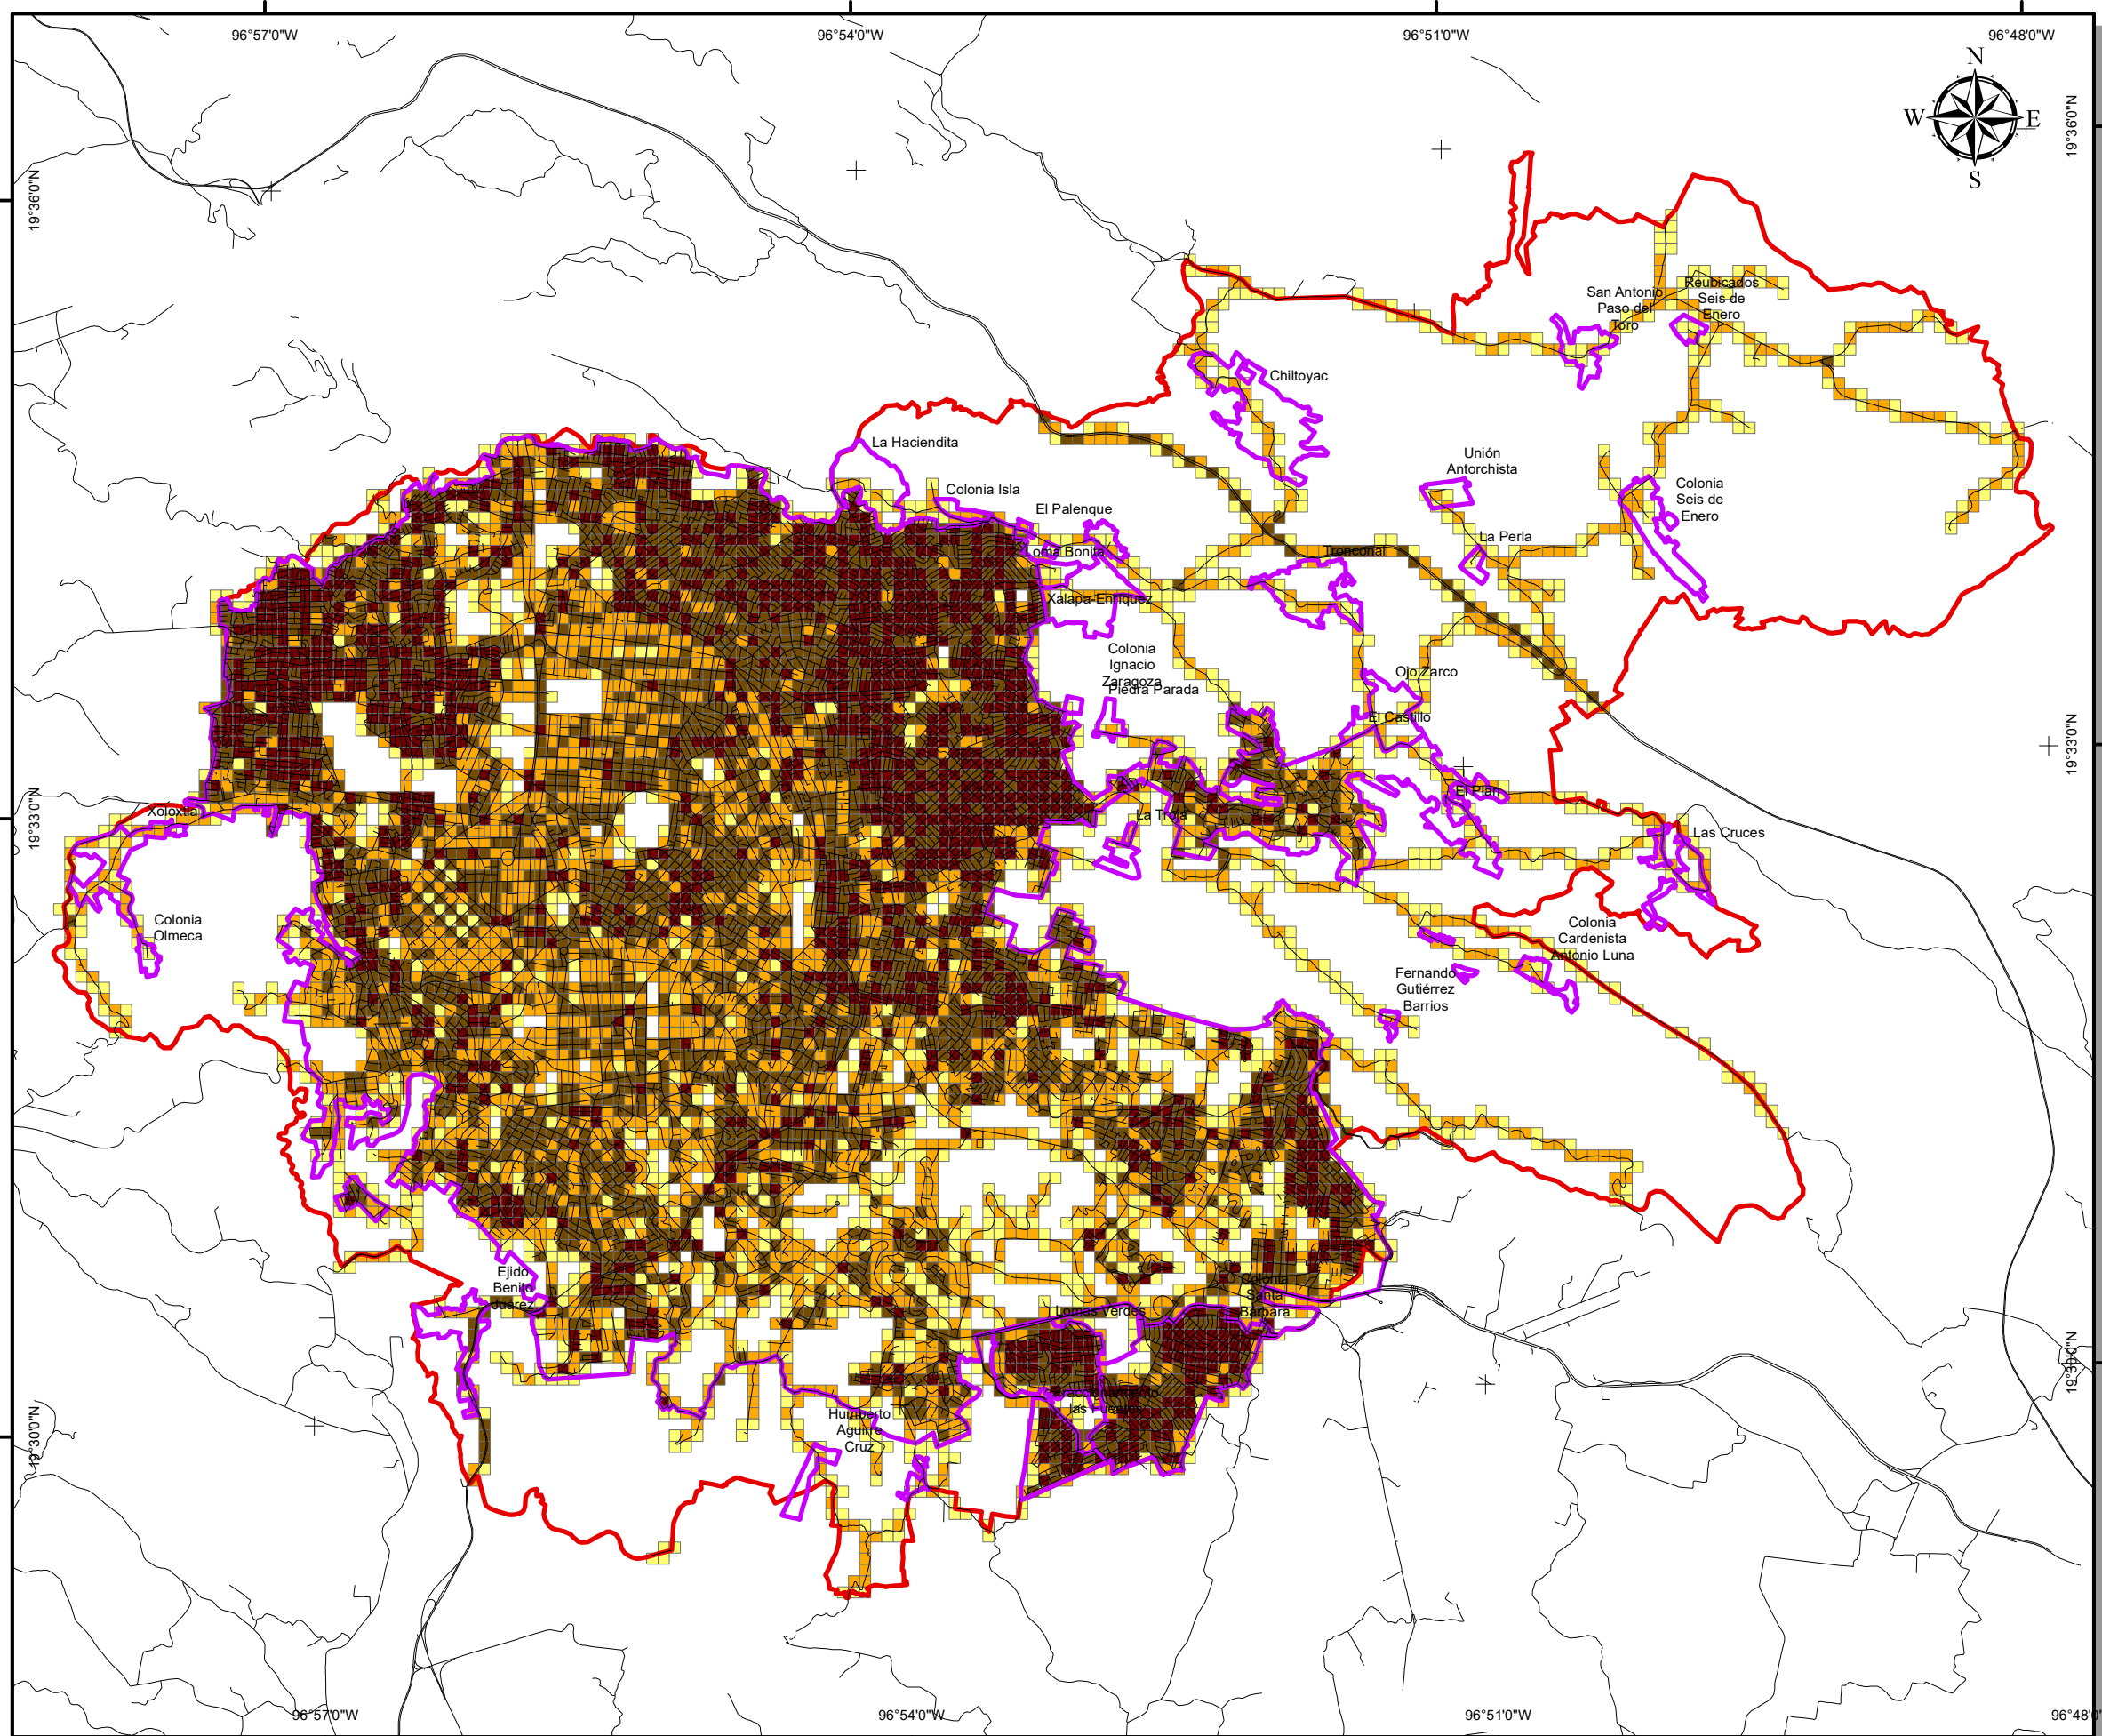

PERMEABILIDAD (LONGITUD / HA)

SIMBOLOGÍA

Longitud / Ha

- < 100
- 101 - 200
- 201 - 300
- > 300
- Xalapa
- Límite urbano
- Vialidades

LOCALIZACIÓN

Fuente:
Carta topográfica E14B27, INEGI. 2019
SINCE. 2020. INEGI