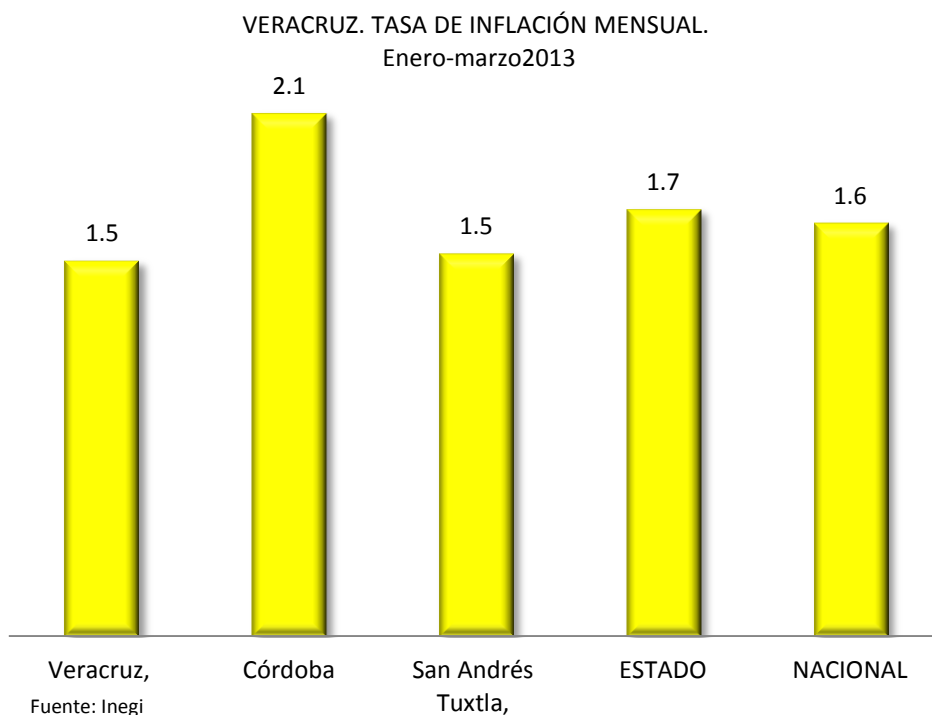

## LA INFLACIÓN CAUSA POBREZA HILARIO BARCELATA CHÁVEZ

El incremento de los precios representa una de las amenazas más graves para la población, por el impacto tienen sobre el bienestar y el crecimiento de la producción. El incremento de los precios empobrece a las personas porque disminuye su capacidad de compra, particularmente a aquellas que tienen ingresos rígidos, es decir, que no pueden acrecentarlos conforme aumenta la inflación (como el caso de los asalariados). La inflación también impacta negativamente el crecimiento económico, al hacer más costosos los bienes y servicios que compran las empresas, disminuye la capacidad de éstas para expandir su producción, las vuelve menos competitivas y las elimina del mercado.

En Veracruz, en lo que va de este año, el fenómeno inflacionario ha mostrado un comportamiento muy similar al observado a nivel nacional. La tasa de inflación estatal durante los tres primeros meses del año es de 1.7% ligeramente superior a la nacional que es de 1.6 %. De hecho en la ciudad de Veracruz y en San Andrés Tuxtla fue de 1.5%, inferior a la nacional, aunque en Córdoba la tasa fue considerablemente superior, de 2.1%.

Sin embargo, en un análisis más amplio, se observa que las ciudades veracruzanas son las que presentan el mayor crecimiento de los precios, comparadas con el resto de las ciudades del país.

En el período 2010-2012, la inflación en Veracruz fue de 10.1%, la de San Andrés Tuxtla fue del 10% y la de Córdoba de 9.5%. Esto coloca a dichas ciudades en el tercero, cuarto y sexto lugar, entre las de mayor inflación.