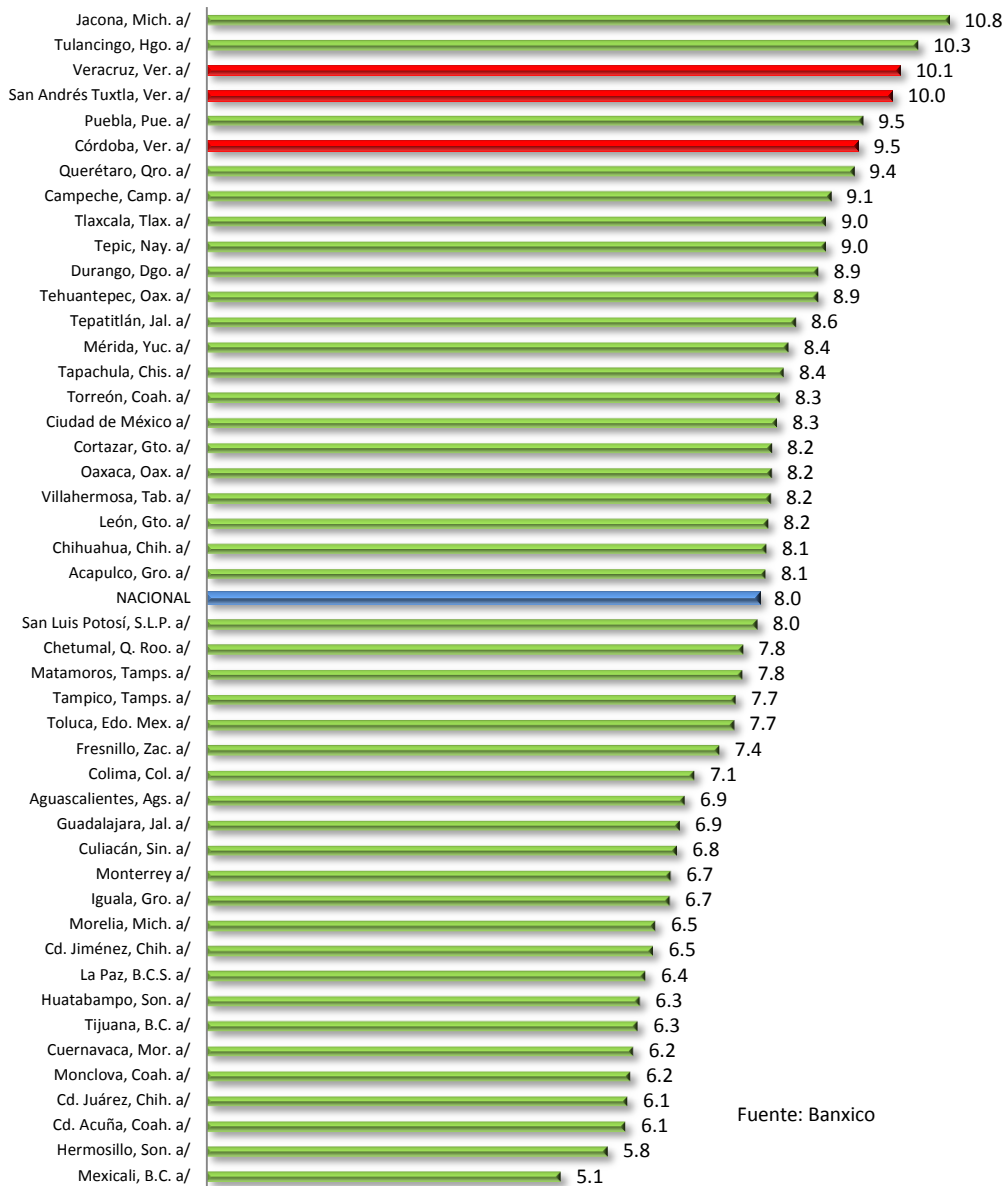

TASA DE INFLACIÓN POR CIUDADES 2010-2012

Fuente: Banxico

Hasta el momento no se conoce una política pública del gobierno estatal, orientada a reducir la inflación y es fundamental que se implementen medidas para disminuirla, de otro modo, la pobreza seguirá avanzando a pesar de los apoyos que se otorguen, pues estos pierden su efectividad en un entorno inflacionario.

hbarcel@hotmail.com